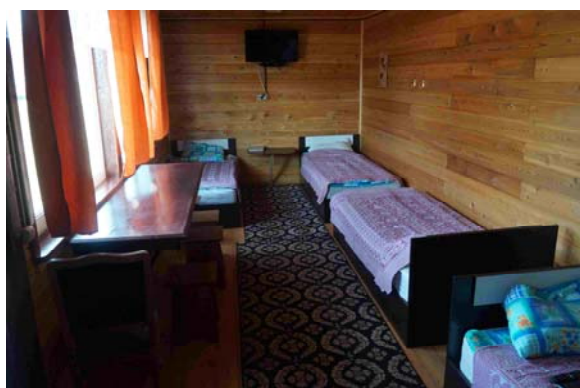

Дом-вагончик №3

- 4-х местная комната (4 односпальные кровати), телевизор, холодильник, умывальник, эл.плита, эл.чайник.) Туалет на улице.