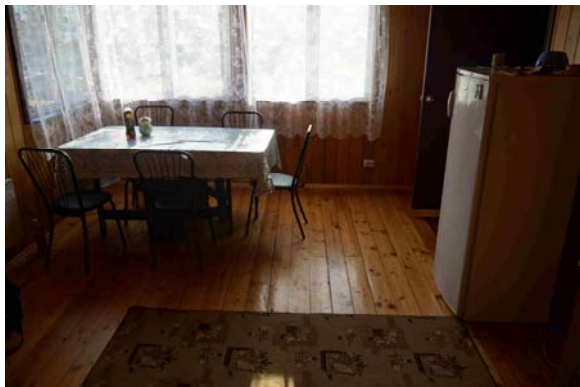

ГОСТЕВОЙ КОМПЛЕКС «Дача Шида»

(наполняемость 28 мест)

включает в себя:

Коттедж №1

1 этаж :

- кухня (кухонный гарнитур, холодильник, эл.плита, , эл.чайник, посуда).
- гостиная (камин, телевизор, кресло, 2 дивана).

Душ, туалет на этаже.

2 этаж:

- 4-х местная комната (1 двуспальная кровать, 2 односпальных кровати), прикроватные тумбочки. Туалет на этаже.

Коттедж №2

1 этаж:

- Кухня-гостиная (диван, 2 кресла, кухонный гарнитур, холодильник, эл.плита, эл.чайник, посуда).

- 4-х местная комната (2 двухспальные кровати, раскладывающийся диван), прикроватные тумбочки. Душ, туалет на этаже.

2 этаж:

- 4-х местная комната (1 двухспальная кровать, 2 односпальных кровати), прикроватные тумбочки. Туалет на этаже.

Дом-вагончик №5

- 3-х местная комната (2 односпальных кровати, 1 раскладывающийся диван), телевизор, Туалет на улице.

Кухня: холодильник, эл. плита, эл. чайник, кухонный гарнитур, стол, посуда.

Также к Вашим услугам баня: парилка, душ и зона для отдыха: